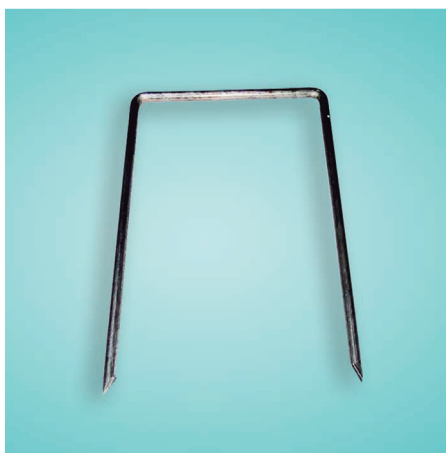

# Corchetes para fijar Mallas y Mulch

## ¿Qué ofrecemos?

Corchetes en base a alambre INCHALAM, los cuales tiene recubrimiento con Bezinal® para aumentar su duración en el tiempo, además el diseño de sus ángulos permite una mejor sujeción con el material a fijar en el suelo.

## Beneficios:

- Fácil y rápida instalación.
- Accesorios uniformes.
- Recubrimiento superior con Bezinal®
- Gran fijación para el mulch o coberteras plásticas.

## Características técnicas:

<b>3mm</b>	<b>ancho 05cm - largo 20cm</b>	<b>Bezinal®</b>
<b>Diámetro</b>	<b>Medidas aprox.</b>	<b>Recubrimiento</b>